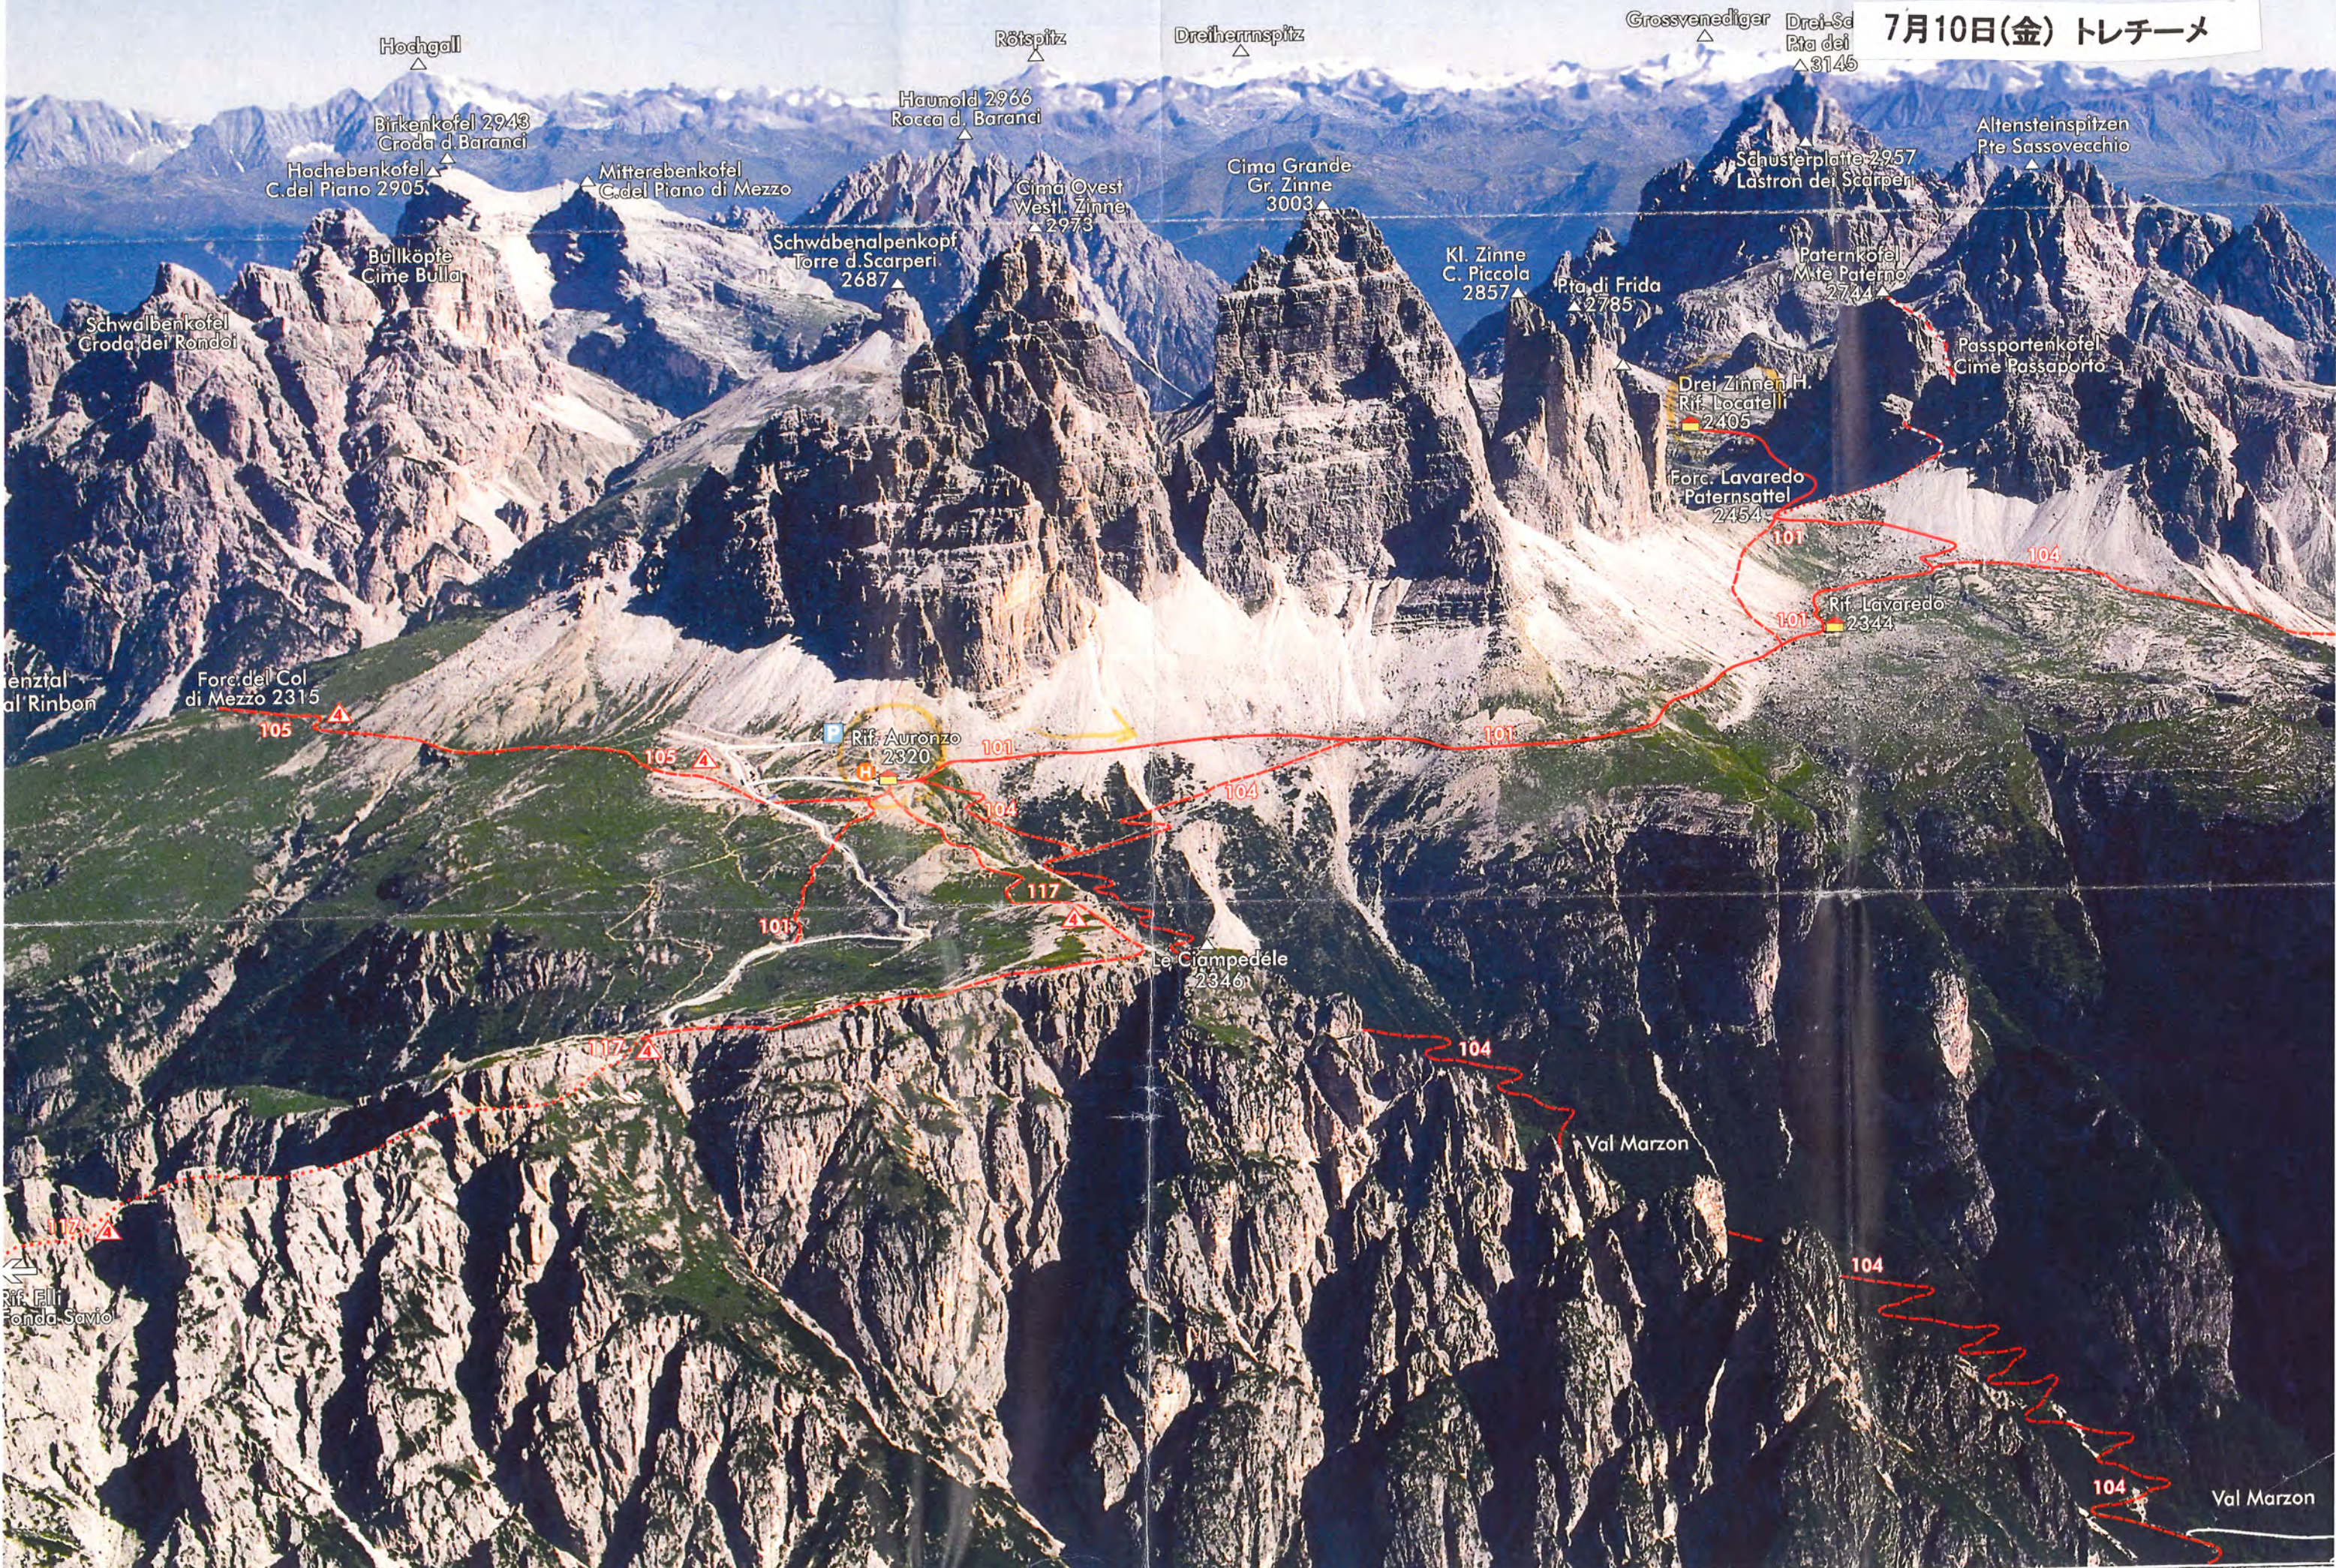

7月10日(金)トレチーメ

Hochgall

Rötspitz

Dreiherrnspliz

Grossvenediger

Drei-Sc  
Pta del  
3145

Birkenkofel 2943  
Croda d. Baranci

Haunold 2966  
Rocca d. Baranci

Cima Grande  
Gr. Zinne  
3003

Schusterplatte 2957  
Lastron dei Scarperi

Altensteinspitzen  
Pte Sassovecchio

Hochebenkofel  
C. del Piano 2905

Mitterebenkofel  
C. del Piano di Mezzo

Cima Ovest  
Westl. Zinne  
2973

Schwabenalpenkopf  
Torre d. Scarperi  
2687

Kl. Zinne  
C. Piccola  
2857

Pra di Frida  
2785

Paternkofel  
Mte Paterno  
2744

Schwalbenkofel  
Croda dei Rondoi

Büllköpfe  
Cime Bulla

Passportenkofel  
Cime Passaporto

Rif. Elli  
Fonda Savio

Val Marzon